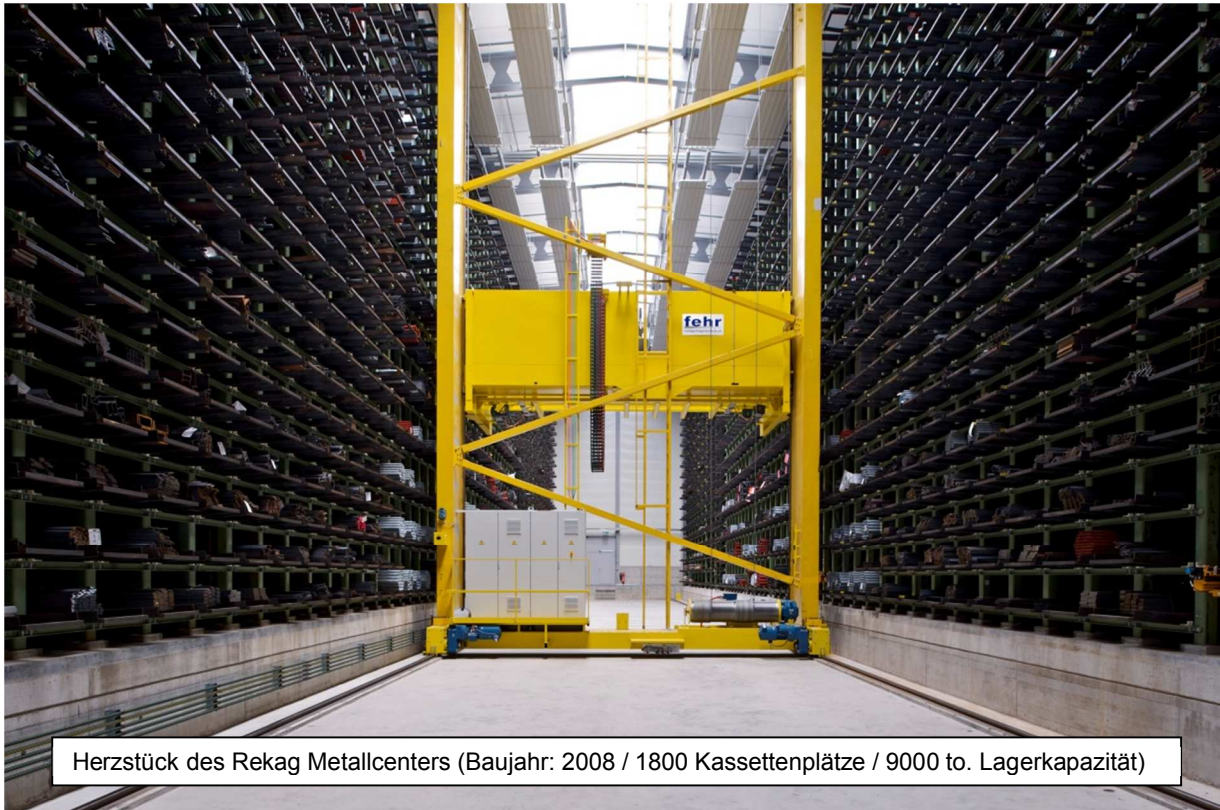

Unsere Dienstleistungen

Sie müssen eine grössere Menge Stahl einkaufen und verfügen nicht über den erforderlichen Lagerplatz oder möchten diesen anders nutzen! Kein Problem, wir lagern für Sie das Material bis zu einer Länge von 6 Meter in unserem modernen Hochregallager ein.

Herzstück des Reka Metallcenters (Baujahr: 2008 / 1800 Kassettenplätze / 9000 to. Lagerkapazität)

Ihr Vorteile:

- Sie brauchen keinen Lagerplatz.
- Sie sparen sich das Lager-Handling.
- Die Lieferungen erhalten Sie in der gewünschten Menge direkt in Ihre Werkstatt oder auf die Baustelle.
- Die Lieferung des Materials können Sie zugeschnitten abrufen.
- Nebst Stahl können auch andere Materialien wie Holz, Kunststoff, etc. eingelagert werden.
- Bei Bedarf können wir für Sie auch die Materialbeschaffung übernehmen, womit Sie auch den Beschaffungsaufwand und die Kapitalbindung entlasten können.